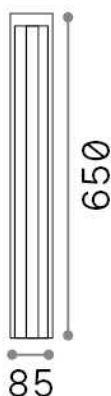

Información general

Exterior - Lámparas de suelo

Ean	8021696293172
Artículo	KURT PT NERO 4000K
Instalación	Lámparas de suelo
Garantía	5 years
Peso bruto	2.2 kg
Volumen	0.006002 m ³

Información técnica

Peso neto	1.93 kg
Clase de aislamiento	I
Índice de protección	IP54
Cumplimiento	CE
Temperatura de funcionamiento	-15° ~ +45 °C
Dimmer	NO, On-Off
Salida de potencia	100-240 V AC 50/60 Hz
Fuente de alimentación	In-built, included NO, electronic

Información de la fuente

Fuente integrada	Integrated LED module
Fuente reemplazable	No
Poder	12 W
Emisiones	Direct Asymmetrical
Consumo máximo	max 12,00 W
Características LED	LED COB
CCT LED	4000 K
Duración LED (t. 25°C)	30000 h
CRI	> 80
SDCM	3
Ángulo del haz de luz	-
Flujo del haz de luz	1250 lm
Luz útil	250 lm
Riesgo fotobiológico	1