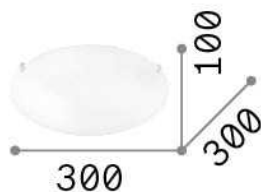

Información general

Interior - Lámpara de techo

Ean	8021696068138
Artículo	LANA PL2
Instalación	Lámpara de techo
Garantía	5 years
Peso bruto	1.2 kg
Volumen	0.016754 m ³

Información técnica

Peso neto	0.8 kg
Clase de aislamiento	I
Índice de protección	IP20
Cumplimiento	CE
Temperatura de funcionamiento	0° ~ +40 °C
Dimmer	Determined by the light bulb
Salida de potencia	220-240 V AC
Fuente de alimentación	Not required