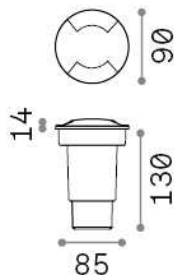

Información general

Exterior - Lámpara colgante

Ean	8021696120287
Artículo	LANDING PT SMALL
Instalación	Lámpara colgante
Garantía	5 years
Peso bruto	0.33 kg
Volumen	0.001995 m ³

Información técnica

Peso neto	0.26 kg
Clase de aislamiento	II
Índice de protección	IP67
Cumplimiento	CE
Temperatura de funcionamiento	-15° ~ +45 °C
Dimmer	Determined by the light bulb
Salida de potencia	220-240 V AC
Fuente de alimentación	Not required
Resistencia de carga	IK10

Información de la fuente

Fuente integrada	Light bulb (included, settable CCT 2700 / 4000 K)
Fuente reemplazable	Replaceable
Poder	GU10 max 1 x 6 W
Emisiones	Direct
Consumo máximo	-
Bombilla incluida	1 - E14 OLIVA 4W 3000K CRI80 SATIN