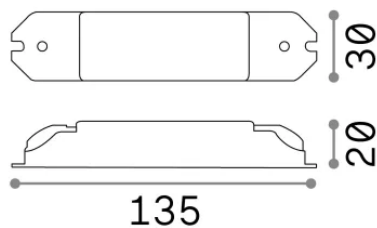

Información general**Técnico - Accesorio**

Ean	8021696267982
Artículo	LIKA DRIVER DALI/PUSH 12W 700mA
Instalación	Accesorio
Garantía	5 years
Peso bruto	0.1 kg
Volumen	0.000123 m ³

Información técnica

Peso neto	0.08 kg
Cumplimiento	CE
Temperatura de funcionamiento	0° ~ +40 °C
Dimmer	Dimmable, DALI / Push
Tipo de accesorio	-
Salida de potencia	220-240 V AC max 700 mA CC