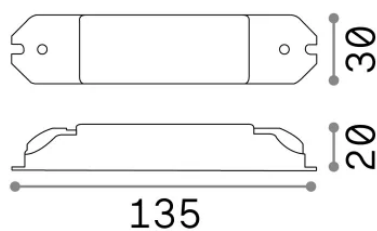

Información general

Técnico - Accesorio

Ean	8021696267999
Artículo	LIKA DRIVER DALI/PUSH 12W 700mA
Instalación	Accesorio
Garantía	5 years
Peso bruto	0.1 kg
Volumen	0.000123 m ³

Información técnica

Peso neto	0.08 kg
Cumplimiento	CE
Temperatura de funcionamiento	0° ~ +40 °C
Dimmer	Dimmable, DALI / Push
Tipo de accesorio	-
Salida de potencia	220-240 V AC max 700 mA CC