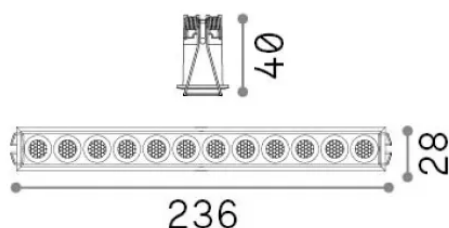

### Técnico - Lámpara colgante

<b>Ean</b>	8021696305837
<b>Artículo</b>	LIKA FI SLIM 20W 3000K BK
<b>Instalación</b>	Lámpara colgante
<b>Garantía</b>	5 years
<b>Peso bruto</b>	0.41 kg
<b>Volumen</b>	0.00221 m <sup>3</sup>