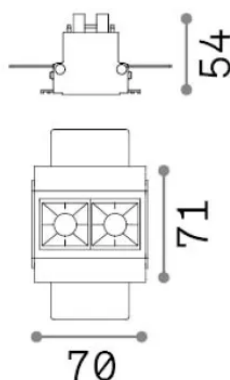

Información general

Técnico - Lámpara colgante

Ean	8021696341750
Artículo	LIKA FI TRIMLESS 06W 2700K BK
Instalación	Lámpara colgante
Garantía	5 years
Peso bruto	0.25 kg
Volumen	0.000874 m ³

Información técnica

Información de la fuente

Fuente integrada	Integrated LED module
Fuente reemplazable	Replaceable (by qualified operators only)
Poder	6 W
Emisiones	Direct
Consumo máximo	max 6 W
Características LED	LED SMD OSRAM
CCT LED	2700 K
Duración LED (t. 25°C)	50000 h
CRI	> 90
SDCM	3
Ángulo del haz de luz	29°
UGR Máximo	< 16
Flujo del haz de luz	360 lm
Luz útil	250 lm
Riesgo fotobiológico	2