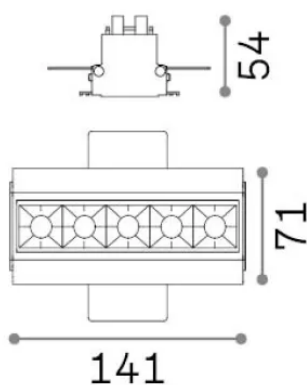

### Técnico - Lámpara colgante

<b>Ean</b>	8021696341767
<b>Artículo</b>	LIKA FI TRIMLESS 12W 2700K BK
<b>Instalación</b>	Lámpara colgante
<b>Garantía</b>	5 years
<b>Peso bruto</b>	0.51 kg
<b>Volumen</b>	0.001292 m <sup>3</sup>

## Información de la fuente

<b>Fuente integrada</b>	Integrated LED module
<b>Fuente reemplazable</b>	Replaceable (by qualified operators only)
<b>Poder</b>	12,5 W
<b>Emisiones</b>	Direct
<b>Consumo máximo</b>	max 12,5 W
<b>Características LED</b>	LED SMD OSRAM
<b>CCT LED</b>	2700 K
<b>Duración LED (t. 25°C)</b>	50000 h
<b>CRI</b>	> 90
<b>SDCM</b>	3
<b>Ángulo del haz de luz</b>	29°
<b>UGR Máximo</b>	< 16
<b>Flujo del haz de luz</b>	970 lm
<b>Luz útil</b>	670 lm
<b>Riesgo fotobiológico</b>	2