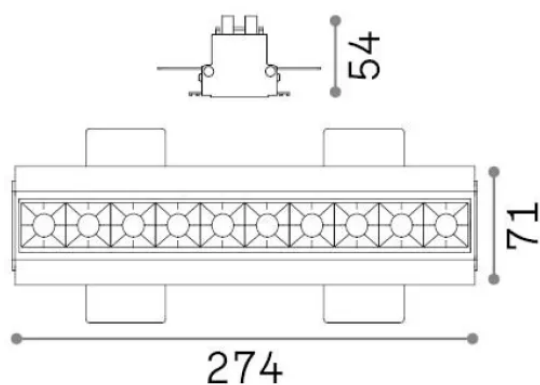

### Técnico - Lámpara colgante

<b>Ean</b>	8021696341774
<b>Artículo</b>	LIKA FI TRIMLESS 20W 2700K BK
<b>Instalación</b>	Lámpara colgante
<b>Garantía</b>	5 years
<b>Peso bruto</b>	0.85 kg
<b>Volumen</b>	0.00221 m <sup>3</sup>

## Información técnica

<b>Peso neto</b>	0.76 kg
<b>Clase de aislamiento</b>	II
<b>Índice de protección</b>	IP20
<b>Cumplimiento</b>	CE
<b>Temperatura de funcionamiento</b>	0° ~ +40 °C [DO NOT COVER]
<b>Dimmer</b>	Non-dimmable, On-Off
<b>Salida de potencia</b>	220-240 V AC 50/60 Hz
<b>Fuente de alimentación</b>	Separate, included Replaceable (by qualified operators only), electronic
<b>Accesorios incluidos</b>	Dimmable driver

## Información de la fuente

<b>Fuente integrada</b>	Integrated LED module
<b>Fuente reemplazable</b>	Replaceable (by qualified operators only)
<b>Poder</b>	20 W
<b>Emisiones</b>	Direct
<b>Consumo máximo</b>	max 20 W
<b>Características LED</b>	LED SMD OSRAM
<b>CCT LED</b>	2700 K
<b>Duración LED (t. 25°C)</b>	50000 h
<b>CRI</b>	> 90
<b>SDCM</b>	3
<b>Ángulo del haz de luz</b>	29°
<b>UGR Máximo</b>	< 16
<b>Flujo del haz de luz</b>	1950 lm
<b>Luz útil</b>	1350 lm
<b>Riesgo fotobiológico</b>	2