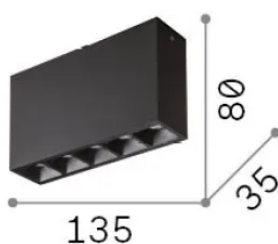

Información general

Interior - Lámpara de techo

Ean	8021696248530
Artículo	LIKA PL BIANCO
Instalación	Lámpara de techo
Garantía	5 years
Peso bruto	0.45 kg
Volumen	0.00108 m ³

Información técnica

Peso neto	0.37 kg
Clase de aislamiento	II
Índice de protección	IP20
Cumplimiento	CE
Temperatura de funcionamiento	0° ~ +40 °C
Dimmer	Non-dimmable, On-Off
Salida de potencia	220-240 V AC 50/60 Hz
Fuente de alimentación	In-built, included Replaceable (by qualified operators only), electronic

Información de la fuente

Fuente integrada	Integrated LED module
Fuente reemplazable	Replaceable (by qualified operators only)
Poder	12,5 W
Emisiones	Direct
Consumo máximo	max 12,5 W
Características LED	LED SMD OSRAM
CCT LED	3000 K
Duración LED (t. 25°C)	50000 h
CRI	> 90
SDCM	3
Ángulo del haz de luz	44°
UGR Máximo	< 16
Flujo del haz de luz	1200 lm
Luz útil	1060 lm
Riesgo fotobiológico	2