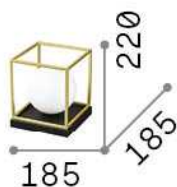

Información de la fuente

Fuente integrada	Light bulb (not included)
Fuente reemplazable	No
Poder	E14 max 1 x 28 W
Emisiones	Diffuse
Consumo máximo	-