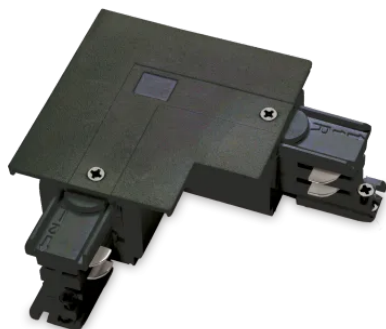

Información general**Técnico - Accesorio**

Ean	8021696188102
Artículo	LINK 3-PHASE TRIM L-CONNECTOR RIGHT ON-OFF BK
Instalación	Accesorio
Garantía	5 years
Peso bruto	0.14 kg
Volumen	0.00043 m ³

Información técnica

Peso neto	0.13 kg
Cumplimiento	CE
Tipo de accesorio	-
Salida de potencia	120-240 V AC