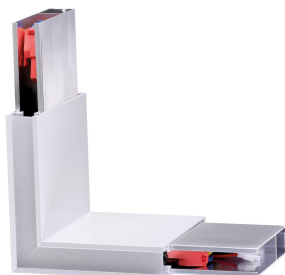

### Técnico - Accesorio

<b>Ean</b>	8021696268149
<b>Artículo</b>	LINUS CORNER 4000K WH
<b>Instalación</b>	Accesorio
<b>Garantía</b>	5 years
<b>Peso bruto</b>	0.26 kg
<b>Volumen</b>	0.00225 m <sup>3</sup>