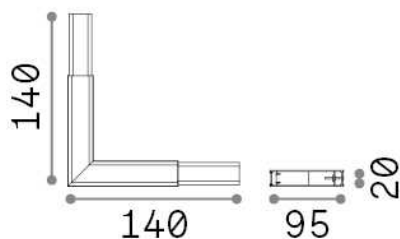

### Técnico - Accesorio

<b>Ean</b>	8021696268149
<b>Artículo</b>	LINUS CORNER 4000K WH
<b>Instalación</b>	Accesorio
<b>Garantía</b>	5 years
<b>Peso bruto</b>	0.26 kg
<b>Volumen</b>	0.00225 m <sup>3</sup>

## Información técnica

<b>Peso neto</b>	0.26 kg
<b>Clase de aislamiento</b>	III
<b>Índice de protección</b>	IP20
<b>Cumplimiento</b>	CE
<b>Temperatura de funcionamiento</b>	0° ~ +40 °C
<b>Dimmer</b>	1, CC regulation
<b>Tipo de accesorio</b>	Optional
<b>Salida de potencia</b>	
<b>Fuente de alimentación</b>	Included in LINUS SP/AP

## Información de la fuente

<b>Fuente integrada</b>	Integrated LED module
<b>Fuente reemplazable</b>	No
<b>Poder</b>	4 W
<b>Emisiones</b>	Direct
<b>Consumo máximo</b>	max 4,00 W
<b>Características LED</b>	LED SMD
<b>CCT LED</b>	4000 K
<b>Duración LED (t. 25°C)</b>	50000 h
<b>CRI</b>	> 80
<b>SDCM</b>	3
<b>Ángulo del haz de luz</b>	104°
<b>Flujo del haz de luz</b>	450 lm
<b>Luz útil</b>	400 lm
<b>Riesgo fotobiológico</b>	1
<b>Energía de reserva</b>	< 0.50 W