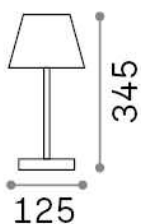

Información general

Exterior - Lámparas de sobremesa

Ean	8021696286730
Artículo	LOLITA TL COOL GREY
Instalación	Lámparas de sobremesa
Garantía	5 years
Peso bruto	1.58 kg
Volumen	0.007779 m ³

Información técnica

Información de la fuente

Fuente integrada	Integrated LED module
Fuente reemplazable	No
Poder	LED 2,8 W
Emisiones	Direct
Consumo máximo	max 2,80 W
Características LED	LED SMD
CCT LED	3000 K
Duración LED (t. 25°C)	25000 h
CRI	> 80
Flujo del haz de luz	250 lm
Luz útil	70 lm
Riesgo fotobiológico	EXEMPT
Energía de reserva	< 0.50 W
Bombilla incluida	1 - E14 OLIVA 4W 3000K CRI80 SATIN