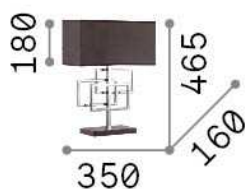

Información de la fuente

Fuente integrada	Light bulb (not included)
Fuente reemplazable	No
Poder	E27 max 1 x 60 W
Emisiones	Direct + Indirect
Consumo máximo	-