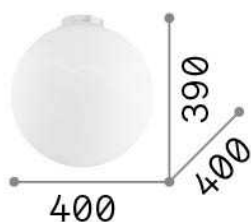

Información general

Interior - Lámpara de techo

Ean	8021696059839
Artículo	MAPA BIANCO PL1 D40
Instalación	Lámpara de techo
Garantía	5 years
Peso bruto	4.29 kg
Volumen	0.129024 m ³

Información técnica

Peso neto	2.59 kg
Clase de aislamiento	I
Índice de protección	IP20
Cumplimiento	CE
Temperatura de funcionamiento	0° ~ +40 °C
Dimmer	Determined by the light bulb
Salida de potencia	220-240 V AC
Fuente de alimentación	Not required

Información de la fuente

Fuente integrada	Light bulb (not included)
Fuente reemplazable	No
Poder	E27 max 1 x 42 W
Emisiones	Diffuse
Consumo máximo	-