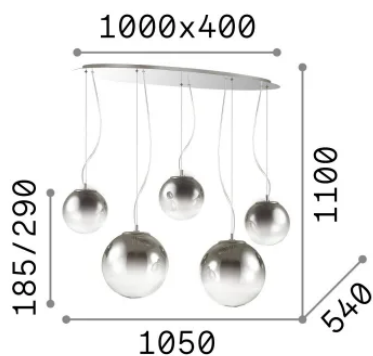

Información general

Interior - Colgantes

Ean	8021696140759
Artículo	MAPA CLEAR SP5 CROMO SFUMATO
Instalación	Colgantes
Garantía	5 years
Peso bruto	9.25 kg
Volumen	0.246994 m ³

Información técnica

Peso neto	8.7 kg
Clase de aislamiento	I
Índice de protección	IP20
Cumplimiento	CE
Temperatura de funcionamiento	0° ~ +40 °C
Dimmer	Non-dimmable
Salida de potencia	220-240 V AC
Fuente de alimentación	Not required

Información de la fuente

Fuente integrada	Light bulb (not included)
Fuente reemplazable	No
Poder	E27 max 5 x 42 W
Emisiones	Diffuse
Consumo máximo	-
Recomendar bombilla	119571 E27 GOCCIA 08W 3000K CRI80 TRASP