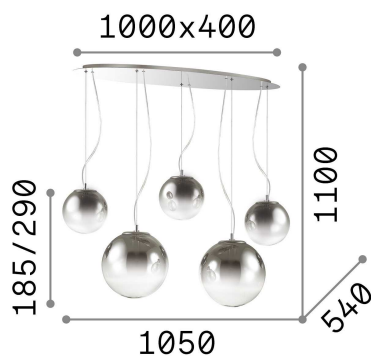

Información general

Interior - Colgantes

Ean	8021696140759
Artículo	MAPA FADE SP5
Instalación	Colgantes
Garantía	5 years
Peso bruto	9.05 kg
Volumen	0.246994 m ³

Información técnica

Peso neto	8.7 kg
Clase de aislamiento	I
Índice de protección	IP20
Cumplimiento	CE
Temperatura de funcionamiento	0° ~ +40 °C
Dimmer	Determined by the light bulb
Salida de potencia	220-240 V AC
Fuente de alimentación	Not required

Información de la fuente

Fuente integrada	Light bulb (not included)
Fuente reemplazable	No
Poder	E27 max 5 x 42 W
Emisiones	Diffuse
Consumo máximo	-