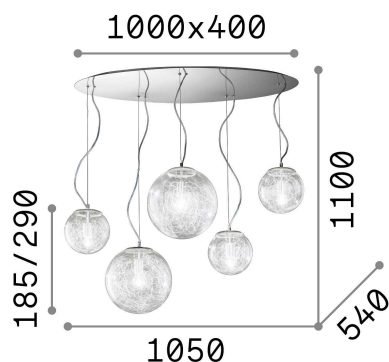

Información general

Interior - Colgantes

Ean	8021696091112
Artículo	MAPA MAX SP5
Instalación	Colgantes
Garantía	5 years
Peso bruto	11.11 kg
Volumen	0.245565 m ³

Información técnica

Peso neto	8.4 kg
Clase de aislamiento	I
Índice de protección	IP20
Cumplimiento	CE
Temperatura de funcionamiento	0° ~ +40 °C
Dimmer	Determined by the light bulb
Salida de potencia	220-240 V AC
Fuente de alimentación	Not required

Información de la fuente

Fuente integrada	Light bulb (not included)
Fuente reemplazable	No
Poder	E27 max 5 x 42 W
Emisiones	Diffuse
Consumo máximo	-