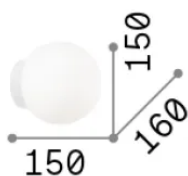

Información de la fuente

Fuente integrada	Light bulb (included)
Fuente reemplazable	Replaceable
Poder	G9 max 1 x 15 W
Emisiones	Diffuse
Consumo máximo	-
Bombilla incluida	209043 G9 3.0W 3000K CRI80
Recomendar bombilla	305486 G9 4.0W 3000K CRI80