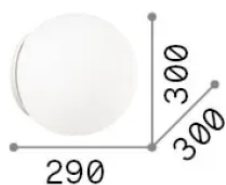

Información de la fuente

Fuente integrada	Light bulb (not included)
Fuente reemplazable	No
Poder	E27 max 1 x 42 W
Emisiones	Diffuse
Consumo máximo	-
Recomendar bombilla	101279 E27 SFERA 4W 3000K CRI80 TRASP