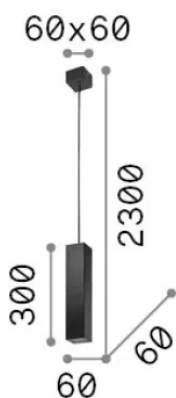

Información general

Interior - Lámparas de sobremesa

Ean	8021696000206
Artículo	MAPA TL1 D40
Instalación	Lámparas de sobremesa
Garantía	5 years
Peso bruto	4.41 kg
Volumen	0.135424 m ³

Información técnica

Peso neto	3.52 kg
Clase de aislamiento	II
Índice de protección	IP20
Cumplimiento	CE
Temperatura de funcionamiento	0° ~ +40 °C
Dimmer	Non-dimmable
Salida de potencia	220-240 V AC
Fuente de alimentación	Not required

Información de la fuente

Fuente integrada	Light bulb (not included)
Fuente reemplazable	No
Poder	E27 max 1 x 42 W
Emisiones	Diffuse
Consumo máximo	-
Recomendar bombilla	119571 E27 GOCCIA 08W 3000K CRI80 TRASP