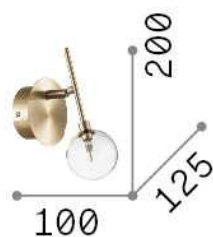

Peso neto	0.28 kg
Clase de aislamiento	II
Índice de protección	IP20
Cumplimiento	CE
Temperatura de funcionamiento	0° ~ +40 °C
Dimmer	NO, On-Off
Salida de potencia	220-240 V AC 50/60 Hz
Fuente de alimentación	In-built, included Replaceable (by qualified operators only), electronic
Ajustabilidad	YES

Información de la fuente

Fuente integrada	Light bulb (included)
Fuente reemplazable	Replaceable
Poder	G4 max 1 x 2 W
Emisiones	Diffuse
Consumo máximo	-
Bombilla incluida	1 - E14 OLIVA 4W 3000K CRI80 SATIN