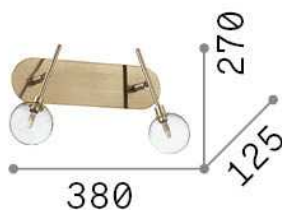

Información general

Interior - Lámpara de pared

Ean	8021696200347
Artículo	MARACAS AP2
Instalación	Lámpara de pared
Garantía	5 years
Peso bruto	0.75 kg
Volumen	0.004872 m³

Información técnica

Peso neto	0.55 kg
Clase de aislamiento	II
Índice de protección	IP20
Cumplimiento	CE
Temperatura de funcionamiento	0° ~ +40 °C
Dimmer	NO, On-Off
Salida de potencia	220-240 V AC 50/60 Hz
Fuente de alimentación	In-built, included Replaceable (by qualified operators only), electronic
Ajustabilidad	YES

Información de la fuente

Fuente integrada	Light bulb (included)
Fuente reemplazable	Replaceable
Poder	G4 max 2 x 2 W
Emisiones	Diffuse
Consumo máximo	-
Bombilla incluida	1 - E14 OLIVA 4W 3000K CRI80 SATIN