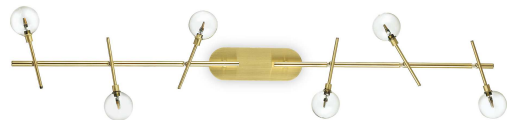

Información general

Interior - Lámpara de techo

Ean	8021696200361
Artículo	MARACAS PL6
Instalación	Lámpara de techo
Garantía	5 years
Peso bruto	1.87 kg
Volumen	0.024192 m ³

Información técnica

Peso neto	1.28 kg
Clase de aislamiento	II
Índice de protección	IP20
Cumplimiento	CE
Temperatura de funcionamiento	0° ~ +40 °C
Dimmer	NO, On-Off
Salida de potencia	220-240 V AC 50/60 Hz
Fuente de alimentación	In-built, included Replaceable (by qualified operators only), electronic
Ajustabilidad	YES

Información de la fuente

Fuente integrada	Light bulb (included)
Fuente reemplazable	Replaceable
Poder	G4 max 6 x 2 W
Emisiones	Diffuse
Consumo máximo	-
Bombilla incluida	1 - E14 OLIVA 4W 3000K CRI80 SATIN