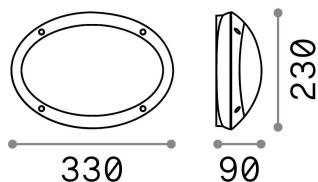

Información general

Exterior - Lámpara de pared

Ean	8021696096711
Artículo	MEDEA-1 AP1 BIANCO
Instalación	Lámpara de pared
Garantía	5 years
Peso bruto	1 kg
Volumen	0.01088 m ³

Información técnica

Peso neto	0.8 kg
Clase de aislamiento	II
Índice de protección	IP66
Cumplimiento	CE
Temperatura de funcionamiento	-15° ~ +45 °C
Dimmer	Determined by the light bulb
Salida de potencia	220-240 V AC
Fuente de alimentación	Not required
Resistencia de carga	IK10

Información de la fuente

Fuente integrada	Light bulb (not included)
Fuente reemplazable	No
Poder	E27 max 1 x 23 W
Emisiones	Diffuse
Consumo máximo	-