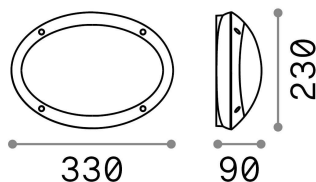

Información de la fuente

Fuente integrada	Light bulb (not included)
Fuente reemplazable	No
Poder	E27 max 1 x 23 W
Emisiones	Diffuse
Consumo máximo	-