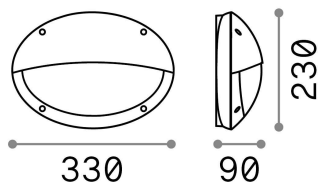

Información general

Exterior - Lámpara de pared

Ean	8021696096735
Artículo	MEDEA-2 AP1 BIANCO
Instalación	Lámpara de pared
Garantía	5 years
Peso bruto	1 kg
Volumen	0.01088 m ³

Información técnica

Peso neto	0.8 kg
Clase de aislamiento	II
Índice de protección	IP66
Cumplimiento	CE
Temperatura de funcionamiento	-15° ~ +45 °C
Dimmer	Determined by the light bulb
Salida de potencia	220-240 V AC
Fuente de alimentación	Not required
Resistencia de carga	IK10

Información de la fuente

Fuente integrada	Light bulb (not included)
Fuente reemplazable	No
Poder	E27 max 1 x 23 W
Emisiones	Direct
Consumo máximo	-