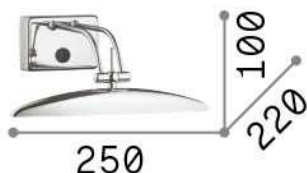

Información general

Interior - Lámpara de pared

Ean	8021696017327
Artículo	MIRROR-20 AP2 BRUNITO
Instalación	Lámpara de pared
Garantía	5 years
Peso bruto	0.72 kg
Volumen	0.007655 m ³

Información técnica

Peso neto	0.55 kg
Clase de aislamiento	I
Índice de protección	IP20
Cumplimiento	CE
Temperatura de funcionamiento	0° ~ +40 °C
Dimmer	NO
Salida de potencia	220-240 V AC Integrated switch button
Fuente de alimentación	Not required
Ajustabilidad	YES

Información de la fuente

Fuente integrada	Light bulb (included)
Fuente reemplazable	Replaceable
Poder	G9 max 2 x 40 W
Emisiones	Direct
Tiempo de encendido	X
Consumo máximo	-
Bombilla incluida	1 - E14 OLIVA 4W 3000K CRI80 SATIN