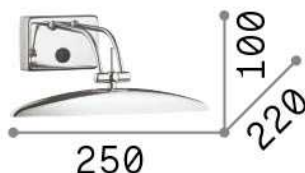

Información general

Interior - Lámpara de pared

Ean	8021696017334
Artículo	MIRROR-20 AP2 CROMO
Instalación	Lámpara de pared
Garantía	5 years
Peso bruto	0.72 kg
Volumen	0.007655 m ³

Información técnica

Peso neto	0.55 kg
Clase de aislamiento	I
Índice de protección	IP20
Cumplimiento	CE
Temperatura de funcionamiento	0° ~ +40 °C
Dimmer	NO
Salida de potencia	220-240 V AC Integrated switch button
Fuente de alimentación	Not required
Ajustabilidad	YES

Información de la fuente

Fuente integrada	Light bulb (included)
Fuente reemplazable	Replaceable
Poder	G9 max 2 x 40 W
Emisiones	Direct
Consumo máximo	-
Bombilla incluida	1 - E14 OLIVA 4W 3000K CRI80 SATIN