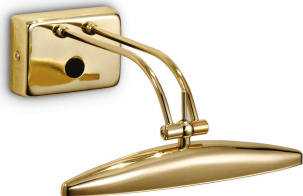

Información general

Interior - Lámpara de pared

Ean	8021696031507
Artículo	MIRROR-20 AP2 OTTONE
Instalación	Lámpara de pared
Garantía	5 years
Peso bruto	0.72 kg
Volumen	0.007655 m ³

Información técnica

Peso neto	0.55 kg
Clase de aislamiento	I
Índice de protección	IP20
Cumplimiento	CE
Temperatura de funcionamiento	0° ~ +40 °C
Dimmer	NO
Salida de potencia	220-240 V AC Integrated switch button
Fuente de alimentación	Not required
Ajustabilidad	YES

Información de la fuente

Fuente integrada	Light bulb (included)
Fuente reemplazable	Replaceable
Poder	G9 max 2 x 40 W
Emisiones	Direct
Tiempo de encendido	X
Consumo máximo	-
Bombilla incluida	1 - E14 OLIVA 4W 3000K CRI80 SATIN