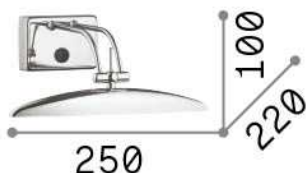

Información general

Interior - Lámpara de pared

Ean	8021696031507
Artículo	MIRROR-20 AP2 OTTONE
Instalación	Lámpara de pared
Garantía	5 years
Peso bruto	0.72 kg
Volumen	0.007655 m ³

Información técnica

Peso neto	0.55 kg
Clase de aislamiento	I
Índice de protección	IP20
Cumplimiento	CE
Temperatura de funcionamiento	0° ~ +40 °C
Dimmer	NO
Salida de potencia	220-240 V AC Integrated switch button
Fuente de alimentación	Not required
Ajustabilidad	YES

Información de la fuente

Fuente integrada	Light bulb (included)
Fuente reemplazable	Replaceable
Poder	G9 max 2 x 40 W
Emisiones	Direct
Tiempo de encendido	X
Consumo máximo	-
Bombilla incluida	1 - E14 OLIVA 4W 3000K CRI80 SATIN