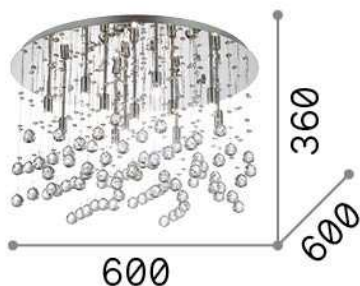

Información general

Interior - Lámpara de techo

Ean	8021696077802
Artículo	MOONLIGHT PL12 CROMO
Instalación	Lámpara de techo
Garantía	5 years
Peso bruto	8.1 kg
Volumen	0.093312 m ³

Información técnica

Peso neto	6 kg
Clase de aislamiento	I
Índice de protección	IP20
Cumplimiento	CE
Temperatura de funcionamiento	0° ~ +40 °C
Dimmer	Determined by the light bulb
Salida de potencia	220-240 V AC
Fuente de alimentación	Not required

Información de la fuente

Fuente integrada	Light bulb (included)
Fuente reemplazable	Replaceable
Poder	G9 max 12 x 40 W
Emisiones	Diffuse
Consumo máximo	-
Bombilla incluida	1 - E14 OLIVA 4W 3000K CRI80 SATIN