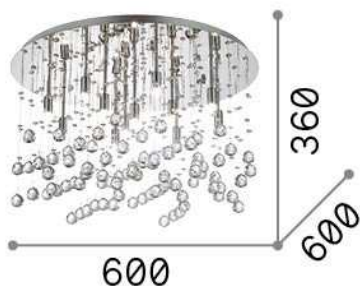

Información general

Interior - Lámpara de techo

Ean	8021696082783
Artículo	MOONLIGHT PL12 ORO
Instalación	Lámpara de techo
Garantía	5 years
Peso bruto	8.1 kg
Volumen	0.093312 m ³

Información técnica

Peso neto	6 kg
Clase de aislamiento	I
Índice de protección	IP20
Cumplimiento	CE
Temperatura de funcionamiento	0° ~ +40 °C
Dimmer	Determined by the light bulb
Salida de potencia	220-240 V AC
Fuente de alimentación	Not required

Información de la fuente

Fuente integrada	Light bulb (included)
Fuente reemplazable	Replaceable
Poder	G9 max 12 x 40 W
Emisiones	Diffuse
Consumo máximo	-
Bombilla incluida	1 - E14 OLIVA 4W 3000K CRI80 SATIN