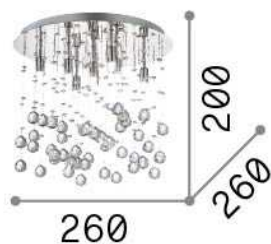

Información general

Interior - Lámpara de techo

Ean	8021696094649
Artículo	MOONLIGHT PL5 CROMO
Instalación	Lámpara de techo
Garantía	5 years
Peso bruto	2.01 kg
Volumen	0.014415 m ³

Información técnica

Peso neto	1.5 kg
Clase de aislamiento	I
Índice de protección	IP20
Cumplimiento	CE
Temperatura de funcionamiento	0° ~ +40 °C
Dimmer	Determined by the light bulb
Salida de potencia	220-240 V AC
Fuente de alimentación	Not required

Información de la fuente

Fuente integrada	Light bulb (included)
Fuente reemplazable	Replaceable
Poder	G9 max 5 x 40 W
Emisiones	Diffuse
Tiempo de encendido	X
Consumo máximo	-
Bombilla incluida	1 - E14 OLIVA 4W 3000K CRI80 SATIN