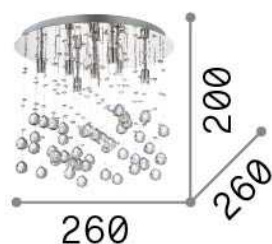

Información general

Interior - Lámpara de techo

Ean	8021696094663
Artículo	MOONLIGHT PL5 ORO
Instalación	Lámpara de techo
Garantía	5 years
Peso bruto	2.03 kg
Volumen	0.014415 m ³

Información técnica

Peso neto	1.5 kg
Clase de aislamiento	I
Índice de protección	IP20
Cumplimiento	CE
Temperatura de funcionamiento	0° ~ +40 °C
Dimmer	Determined by the light bulb
Salida de potencia	220-240 V AC
Fuente de alimentación	Not required

Información de la fuente

Fuente integrada	Light bulb (included)
Fuente reemplazable	Replaceable
Poder	G9 max 5 x 40 W
Emisiones	Diffuse
Consumo máximo	-
Bombilla incluida	1 - E14 OLIVA 4W 3000K CRI80 SATIN