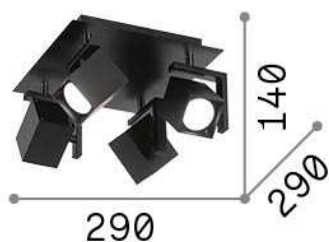

Información general

Interior - Lámpara de techo

Ean	8021696156712
Artículo	MOUSE PL4 NERO
Instalación	Lámpara de techo
Garantía	5 years
Peso bruto	2.13 kg
Volumen	0.01566 m ³

Información técnica

Peso neto	1.9 kg
Clase de aislamiento	I
Índice de protección	IP20
Cumplimiento	CE
Temperatura de funcionamiento	0° ~ +40 °C
Dimmer	Determined by the light bulb
Salida de potencia	220-240 V AC
Fuente de alimentación	Not required
Ajustabilidad	YES