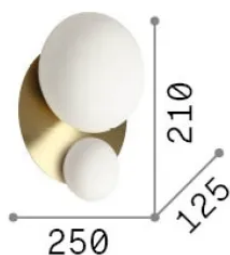

Información general

Interior - Lámpara de techo

Ean	8021696327716
Artículo	NINFEA AP2 BIANCO
Instalación	Lámpara de techo
Garantía	5 years
Peso bruto	1.2 kg
Volumen	0.006332 m³

Información técnica

Peso neto	0.8 kg
Clase de aislamiento	II
Índice de protección	IP20
Cumplimiento	CE
Temperatura de funcionamiento	0° ~ +40 °C
Dimmer	Non-dimmable
Salida de potencia	220-240 V AC
Fuente de alimentación	Not required