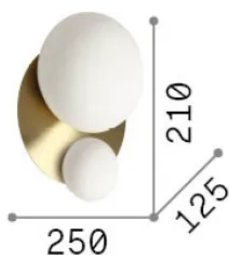

Información general

Interior - Lámpara de pared

Ean	8021696346533
Artículo	NINFEA AP2 OTTONE
Instalación	Lámpara de pared
Garantía	5 years
Peso bruto	1.2 kg
Volumen	0.006332 m³

Información técnica

Peso neto	0.8 kg
Clase de aislamiento	II
Índice de protección	IP20
Cumplimiento	CE
Temperatura de funcionamiento	0° ~ +40 °C
Dimmer	Non-dimmable
Salida de potencia	220-240 V AC
Fuente de alimentación	Not required