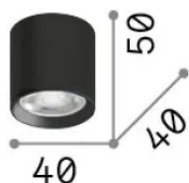

Información general

Interior - Lámpara de techo

Ean	8021696342788
Artículo	NITRO PL ROUND D04 BIANCO 2700K
Instalación	Lámpara de techo
Garantía	5 years
Peso bruto	0.09 kg
Volumen	0.000413 m ³

Información técnica

Información de la fuente

Fuente integrada	Integrated LED module
Fuente reemplazable	No
Poder	LED 4 W
Emisiones	Direct
Consumo máximo	max 4 W
Características LED	LED DOB
CCT LED	2700 K
Duración LED (t. 25°C)	50000 h
CRI	> 90
SDCM	3
Ángulo del haz de luz	40°
Flujo del haz de luz	310 lm
Luz útil	230 lm
Riesgo fotobiológico	1