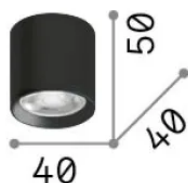

Información general

Interior - Lámpara de techo

Ean	8021696342795
Artículo	NITRO PL ROUND D04 NERO 2700K
Instalación	Lámpara de techo
Garantía	5 years
Peso bruto	0.09 kg
Volumen	0.000413 m³

Información técnica

Información de la fuente

Fuente integrada	Integrated LED module
Fuente reemplazable	No
Poder	LED 4 W
Emisiones	Direct
Consumo máximo	max 4 W
Características LED	LED DOB
CCT LED	2700 K
Duración LED (t. 25°C)	50000 h
CRI	> 90
SDCM	3
Ángulo del haz de luz	40°
Flujo del haz de luz	310 lm
Luz útil	210 lm
Riesgo fotobiológico	1