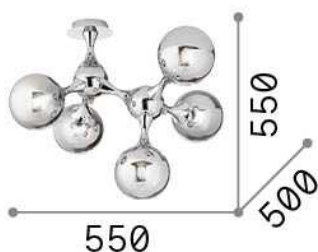

### Interior - Lámpara de techo

<b>Ean</b>	8021696200484
<b>Artículo</b>	NODI PL5 CROMO
<b>Instalación</b>	Lámpara de techo
<b>Garantía</b>	5 years
<b>Peso bruto</b>	4 kg
<b>Volumen</b>	0.101168 m <sup>3</sup>

## Información técnica

<b>Peso neto</b>	3.2 kg
<b>Clase de aislamiento</b>	I
<b>Índice de protección</b>	IP20
<b>Cumplimiento</b>	CE
<b>Temperatura de funcionamiento</b>	0° ~ +40 °C
<b>Dimmer</b>	Determined by the light bulb
<b>Salida de potencia</b>	220-240 V AC
<b>Fuente de alimentación</b>	Not required