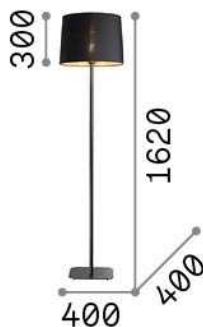

Información general

Interior - Lámparas de suelo

Ean	8021696161716
Artículo	NORDIK PT1
Instalación	Lámparas de suelo
Garantía	5 years
Peso bruto	3.62 kg
Volumen	-

Información técnica

Peso neto	3.62 kg
Clase de aislamiento	II
Índice de protección	IP20
Cumplimiento	CE
Temperatura de funcionamiento	0° ~ +40 °C
Dimmer	NO
Salida de potencia	220-240 V AC Integrated switch button
Fuente de alimentación	Not required

Información de la fuente

Fuente integrada	Light bulb (not included)
Fuente reemplazable	No
Poder	E27 max 1 x 60 W
Emisiones	Direct + Indirect
Consumo máximo	-