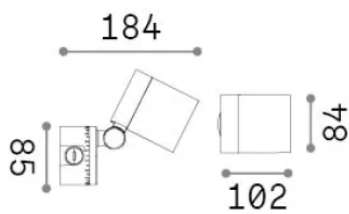

Información de la fuente

Fuente integrada	Integrated LED module
Fuente reemplazable	Replaceable (by qualified operators only)
Poder	LED 13 W
Emisiones	Direct
Consumo máximo	max 13 W
Características LED	LED COB CITIZEN
CCT LED	3000 K
Duración LED (t. 25°C)	50000 h
CRI	> 90
SDCM	3
Ángulo del haz de luz	47°
Flujo del haz de luz	1100 lm
Luz útil	970 lm
Riesgo fotobiológico	1