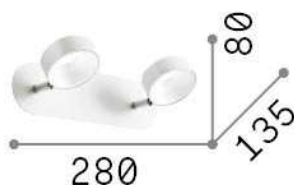

### Interior - Lámpara de pared

<b>Ean</b>	8021696196695
<b>Artículo</b>	OBY AP2
<b>Instalación</b>	Lámpara de pared
<b>Garantía</b>	5 years
<b>Peso bruto</b>	0.71 kg
<b>Volumen</b>	0.003 m³

## Información de la fuente

<b>Fuente integrada</b>	Integrated LED module
<b>Fuente reemplazable</b>	No
<b>Poder</b>	LED 12 W
<b>Emisiones</b>	Direct
<b>Consumo máximo</b>	max 12,00 W
<b>Características LED</b>	LED SMD
<b>CCT LED</b>	3000 K
<b>Duración LED (t. 25°C)</b>	20000 h
<b>CRI</b>	> 80
<b>Flujo del haz de luz</b>	1400 lm
<b>Luz útil</b>	720 lm
<b>Bombilla incluida</b>	1 - E14 OLIVA 4W 3000K CRI80 SATIN