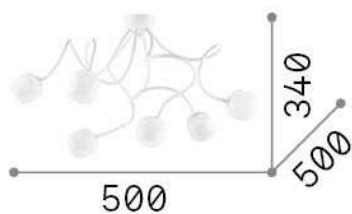

Información general

Interior - Lámpara de techo

Ean	8021696174921
Artículo	OCTOPUS PL6 BIANCO
Instalación	Lámpara de techo
Garantía	5 years
Peso bruto	3.76 kg
Volumen	0.039032 m ³

Información técnica

Peso neto	3 kg
Clase de aislamiento	I
Índice de protección	IP20
Cumplimiento	CE
Temperatura de funcionamiento	0° ~ +40 °C
Dimmer	Determined by the light bulb
Salida de potencia	220-240 V AC
Fuente de alimentación	Not required

Información de la fuente

Fuente integrada	Light bulb (included)
Fuente reemplazable	Replaceable
Poder	G9 max 6 x 28 W
Emisiones	Diffuse
Consumo máximo	-
Bombilla incluida	1 - E14 OLIVA 4W 3000K CRI80 SATIN