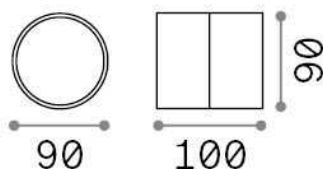

Información general

Exterior - Lámpara de pared

Ean	8021696285450
Artículo	OMEGA AP ROUND ANTRACITE 3000K
Instalación	Lámpara de pared
Garantía	5 years
Peso bruto	0.55 kg
Volumen	0.0012 m ³

Información técnica

Información de la fuente

Fuente integrada	Integrated LED module
Fuente reemplazable	No
Poder	7 W
Emisiones	Direct
Consumo máximo	max 7,00 W
Características LED	LED COB
CCT LED	3000 K
Duración LED (t. 25°C)	25000 h
CRI	> 80
Ángulo del haz de luz	120°
Flujo del haz de luz	610 lm
Luz útil	520 lm