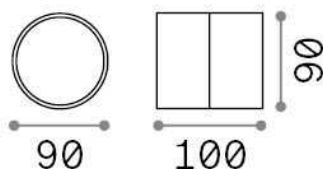

Información de la fuente

Fuente integrada	Integrated LED module
Fuente reemplazable	No
Poder	7 W
Emisiones	Direct
Consumo máximo	max 7,00 W
Características LED	LED COB
CCT LED	4000 K
Duración LED (t. 25°C)	25000 h
CRI	> 80
Ángulo del haz de luz	120°
Flujo del haz de luz	650 lm
Luz útil	550 lm