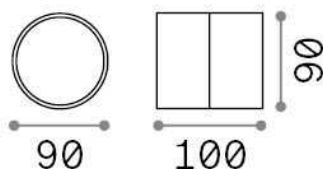

Información general

Exterior - Lámpara de pared

Ean	8021696285504
Artículo	OMEGA AP ROUND NERO 4000K
Instalación	Lámpara de pared
Garantía	5 years
Peso bruto	0.55 kg
Volumen	0.0012 m ³

Información técnica

Información de la fuente

Fuente integrada	Integrated LED module
Fuente reemplazable	No
Poder	7 W
Emisiones	Direct
Consumo máximo	max 7,00 W
Características LED	LED COB
CCT LED	4000 K
Duración LED (t. 25°C)	25000 h
CRI	> 80
Ángulo del haz de luz	120°
Flujo del haz de luz	650 lm
Luz útil	550 lm