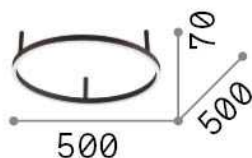

Información general

Interior - Lámpara de techo

Ean	8021696265988
Artículo	ORACLE SLIM PL D050 ROUND 3000K ON-OFF BK
Instalación	Lámpara de techo
Garantía	5 years
Peso bruto	2.19 kg
Volumen	0.045486 m ³

Información de la fuente

Fuente integrada	Integrated LED module
Fuente reemplazable	Replaceable (by qualified operators only)
Poder	LED 32 W
Emisiones	Direct
Consumo máximo	max 32,00 W
Características LED	LED SMD
CCT LED	3000 K
Duración LED (t. 25°C)	20000 h
CRI	> 80
SDCM	3
Ángulo del haz de luz	115°
Flujo del haz de luz	3150 lm
Luz útil	1630 lm
Bombilla incluida	1 - E14 OLIVA 4W 3000K CRI80 SATIN