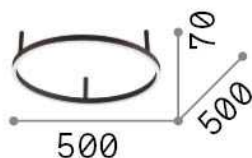

Información general

Interior - Lámpara de techo

Ean	8021696265971
Artículo	ORACLE SLIM PL D050 ROUND 3000K ON-OFF WH
Instalación	Lámpara de techo
Garantía	5 years
Peso bruto	2.19 kg
Volumen	0.045486 m ³

Información de la fuente

Fuente integrada	Integrated LED module
Fuente reemplazable	Replaceable (by qualified operators only)
Poder	LED 32 W
Emisiones	Direct
Consumo máximo	max 32,00 W
Características LED	LED SMD
CCT LED	3000 K
Duración LED (t. 25°C)	20000 h
CRI	> 80
SDCM	3
Ángulo del haz de luz	115°
Flujo del haz de luz	3150 lm
Luz útil	1870 lm
Bombilla incluida	1 - E14 OLIVA 4W 3000K CRI80 SATIN